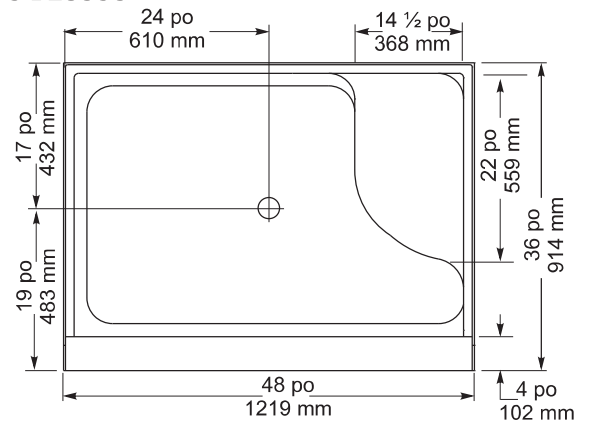

VUE DU DESSUS