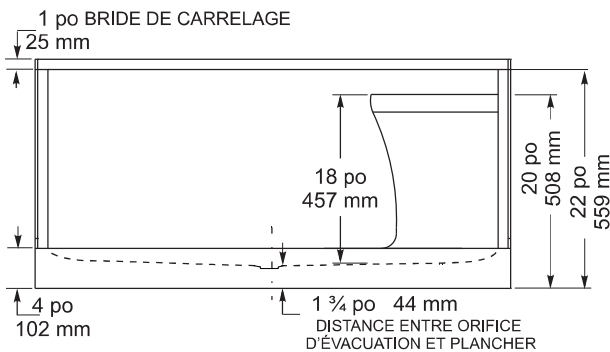

mirolin

SÉRIE ELLIS^{MC} - BASE DE DOUCHE & PAROIS Fiche de spécifications du produit

EB4836LS/RS	Douche Base avec siège
E48W	3 Pièces Douche Murs
Taille: 48 po x 36 po x 22 po - Base de douche	
1219 mm x 914 mm x 559 mm	
48po x 36po x 80po - Base de douche avec 3 Pièces Murs	
1219 mm x 914 mm x 2032 mm	

* La gauche ou la droite dépendent de l'emplacement de la plomberie
Du drain non inclus

CARACTÉRISTIQUES ET AVANTAGES DU PRODUIT

□ Bac de douche et parois

- Acrylique formé sous vide et renforcé de fibre de verre
- Fini très luisant, résistant aux égratignures, aux taches et à la ternissure
- Mur option comporte un acrylique serviette bar et 6 grandes étagères
- Ce bain comporte une bride de fixation de 1 po. pour pose de céramique sur 3 côtés
- Fond à motifs

□ Accessoires Optionnels

- Porte(s) - Se reporter à la liste de prix/au site Web pour la coordination des options de porte de douche
- Tringle à rideau

VUE DU DESSUS

SPÉCIFICATIONS GÉNÉRALES

Poids moyen: Bac de douche	72 lb	33 kg
Ensemble de parois	64 lb	29 kg
Diamètre du drain	3 1/4 po	83 mm
Dégagement du drain au plancher	1 3/4 po	44 mm

Notes: S'il vous plaît confirmer les dimensions actuels de votre produit pour garantir une identification correct. Le bac de douche doit être installé sur le plancher en étant supporté par les 2 pattes et le rebord avant. Caler si nécessaire pour mettre la douche niveau et assurer une vidange adéquate. Consulter les directives d'installations pour obtenir plus de renseignements.

Attestations de conformité - Se conforme aux spécifications suivantes ou les dépasse :

- CAN/CSA - Série B45

IMPORTANT : Les dimensions des appareils sont nominales et peuvent varier de ± 1/4 po (6 mm). Le poids varie de +/- 5 lb (2,3 kg). Le dessin n'est pas à l'échelle. Ces dimensions peuvent être changées à la discrétion du fabricant.

mirolin