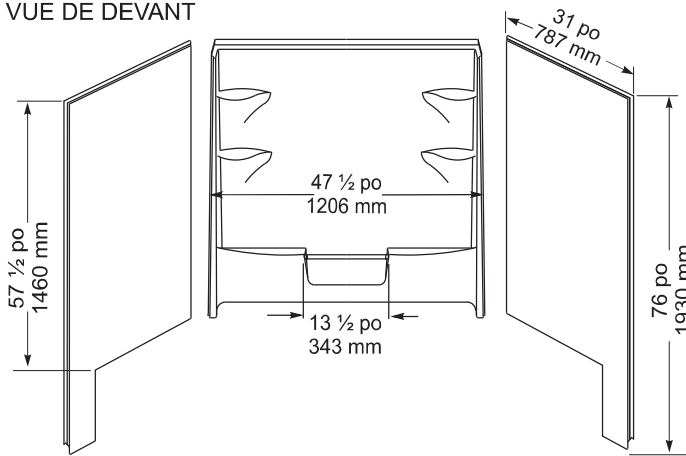

□ Accessoires Optionnels

- Porte(s) - Se reporter à la liste de prix/au site Web pour la coordination des options de porte de douche
- Tringle à rideau

VUE DE DEVANT