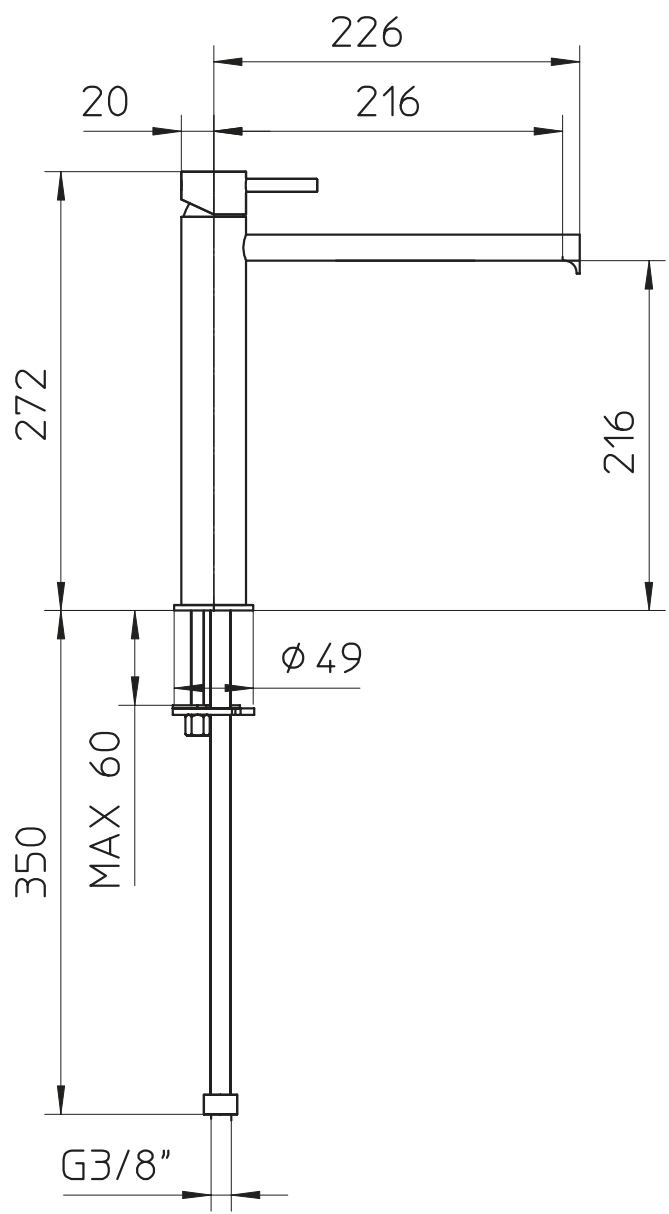

# PALAZZANI

d i s e g n o   t e c n i c o   ■   t e c h n i c a l   d r a w i n g

d i s e g n o   t e c n i c o   ■   t e c h n i c a l   d r a w i n g

digit color

**493018**