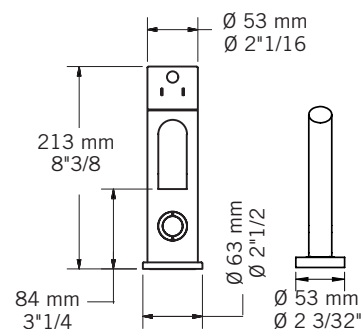

Description:

- Robinet de surface pour bain 2mcx avec douchette/
2 piece deck mounted bath faucet with hand shower
- Construction en laiton massif / Solid brass construction
- Cartouche de céramique / Ceramic cartridge

Débit / Flow rate:

- 26.5 L/min (3 BAR) - 7 gpm (45 PSI)
- CC = Chrome / NN = Nickel PVD

Connection:

- 1/2" mâle

Certification:

- ASME A112.18.1/CSA B125.1

BILLIE - RCA22DB

DANA - RCA22DD

Billie - RCA22XDB

Dana - RCA22XDD

Liste complète des pièces de votre robinet.
Complete parts list of your faucet.

LISTE DES PIÈCES / PARTS LIST

NO.	DESCRIPTIONS
01	Corps du robinet / Faucet body
02	Poignée / Handle
03	Cartouche / Cartridge
04	Bec robinet / Faucet spout
05	Base / Base
06	Ensemble de socle de douchette / Hand shower base kit
07	Douchette / Hand shower
08	Ensemble de fixation / Assembly kit
09	Tuyau raccord douchette / Shower connection hose
10	Flexible de douchette / Hand shower hose
11	Tuyaux d'arrivée d'eau / Water inlet hoses
12	Bouton inverseur / Diverter