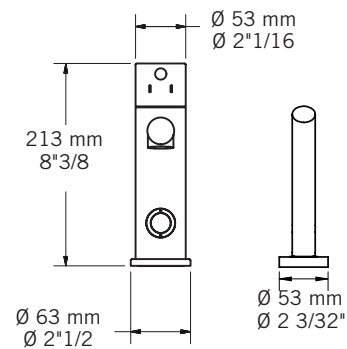

Description:

- Robinet de surface pour bain 2mcx avec douchette/
2 piece deck mounted bath faucet with hand shower
- Construction en laiton massif / Solid brass construction
- Cartouche de céramique / Ceramic cartridge

Débit / Flow rate:

- 26.5 L/min (3 BAR) - 7 gpm (45 PSI)
- CC = Chrome / NN = Nickel PVD

Connection:

- 1/2" mâle

Certification:

- ASME A112.18.1/CSA B125.1

BILLIE - RCA22DB

DANA - RCA22DD

Billie - RCA22XDB

Dana - RCA22XDD

Liste complète des pièces de votre robinet.
Complete parts list of your faucet.

LISTE DES PIÈCES / PARTS LIST

NO.	DESCRIPTIONS
01	Corps du robinet / Faucet body
02	Poignée / Handle
03	Cartouche / Cartridge
04	Bec robinet / Faucet spout
05	Base / Base
06	Ensemble de socle de douchette / Hand shower base kit
07	Douchette / Hand shower
08	Ensemble de fixation / Assembly kit
09	Tuyau raccord douchette / Shower connection hose
10	Flexible de douchette / Hand shower hose
11	Tuyaux d'arrivée d'eau / Water inlet hoses
12	Bouton inverseur / Diverter