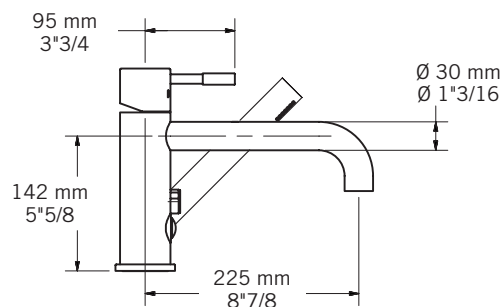

Description:

- Robinet de surface pour bain 2mcx avec douchette/
2 piece deck mounted bath faucet with hand shower
- Construction en laiton massif / Solid brass construction
- Cartouche de céramique / Ceramic cartridge

Débit / Flow rate:

- 26.5 L/min (3 BAR) - 7 gpm (45 PSI)
- CC = Chrome / NN = Nickel PVD

Connection:

- 1/2" mâle

Certification:

- ASME A112.18.1/CSA B125.1

BILLIE - RCA22DB

DANA - RCA22DD

Billie - RCA22XDB

Dana - RCA22XDD

Liste complète des pièces de votre robinet.
Complete parts list of your faucet.

LISTE DES PIÈCES / PARTS LIST

NO.	DESCRIPTIONS
01	Corps du robinet / Faucet body
02	Poignée / Handle
03	Cartouche / Cartridge
04	Bec robinet / Faucet spout
05	Base / Base
06	Ensemble de socle de douchette / Hand shower base kit
07	Douchette / Hand shower
08	Ensemble de fixation / Assembly kit
09	Tuyau raccord douchette / Shower connection hose
10	Flexible de douchette / Hand shower hose
11	Tuyaux d'arrivée d'eau / Water inlet hoses
12	Bouton inverseur / Diverter