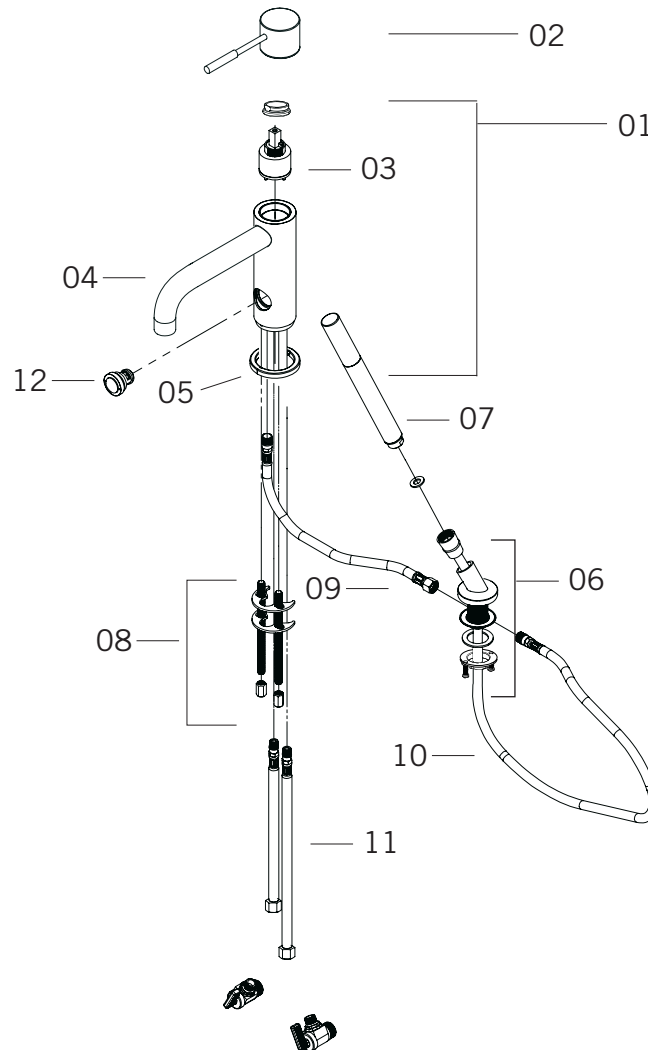

Description:

- Robinet de surface pour bain 2mcx avec douchette/
2 piece deck mounted bath faucet with hand shower
- Construction en laiton massif / Solid brass construction
- Cartouche de céramique / Ceramic cartridge

Débit / Flow rate:

- 26.5 L/min (3 BAR) - 7 gpm (45 PSI)
- CC = Chrome / NN = Nickel PVD

Connection:

- 1/2" mâle

Certification:

- ASME A112.18.1/CSA B125.1

BILLIE - RCA22DB

DANA - RCA22DD

Billie - RCA22XDB

Dana - RCA22XDD

Liste complète des pièces de votre robinet.
Complete parts list of your faucet.

LISTE DES PIÈCES / PARTS LIST

NO.	DESCRIPTIONS
01	Corps du robinet / Faucet body
02	Poignée / Handle
03	Cartouche / Cartridge
04	Bec robinet / Faucet spout
05	Base / Base
06	Ensemble de socle de douchette / Hand shower base kit
07	Douchette / Hand shower
08	Ensemble de fixation / Assembly kit
09	Tuyau raccord douchette / Shower connection hose
10	Flexible de douchette / Hand shower hose
11	Tuyaux d'arrivée d'eau / Water inlet hoses
12	Bouton inverseur / Diverter