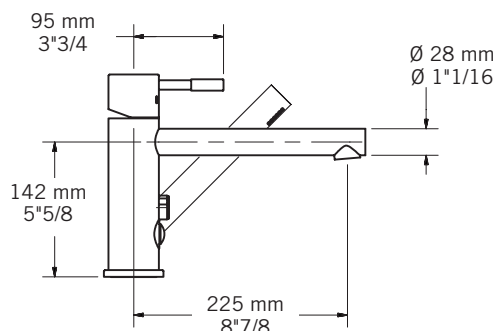

Description:

- Robinet de surface pour bain 2mcx avec douchette/
2 piece deck mounted bath faucet with hand shower
- Construction en laiton massif / Solid brass construction
- Cartouche de céramique / Ceramic cartridge

Débit / Flow rate:

- 26.5 L/min (3 BAR) - 7 gpm (45 PSI)
- CC = Chrome / NN = Nickel PVD

Connection:

- 1/2" mâle

Certification:

- ASME A112.18.1/CSA B125.1

BILLIE - RCA22DB

DANA - RCA22DD

Billie - RCA22XDB

Dana - RCA22XDD

Liste complète des pièces de votre robinet.
Complete parts list of your faucet.

LISTE DES PIÈCES / PARTS LIST

NO.	DESCRIPTIONS
01	Corps du robinet / Faucet body
02	Poignée / Handle
03	Cartouche / Cartridge
04	Bec robinet / Faucet spout
05	Base / Base
06	Ensemble de socle de douchette / Hand shower base kit
07	Douchette / Hand shower
08	Ensemble de fixation / Assembly kit
09	Tuyau raccord douchette / Shower connection hose
10	Flexible de douchette / Hand shower hose
11	Tuyaux d'arrivée d'eau / Water inlet hoses
12	Bouton inverseur / Diverter