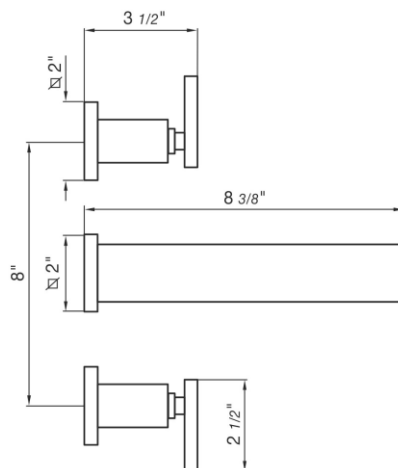

DOMINIC LEVER PLUS - FV203/85L.0

Wall-mounted lavatory faucet, trim only.

Conjunto decorativo de lavatorio de pared.

FRANZ
VIEGENER

FEATURES

CARACTERÍSTICAS

- All brass construction.
Producto realizado íntegramente en latón.
- Stationary spout with recessed aerator device.
Pico con aireador oculto.
- Quarter-turn to diverter.
Válvula derivadora de 1/4 de giro.

COLOR / FINISHES

COLOR / ACABADOS

FLOW RATE

CAUDAL

- Maximum flow rate 1,2 gpm (4,5 l/min).
Caudal máximo 1,2 gpm (4,5 l/min).

ITEM DETAILS

DETALLE DE PRODUCTO

COMPLIANCE