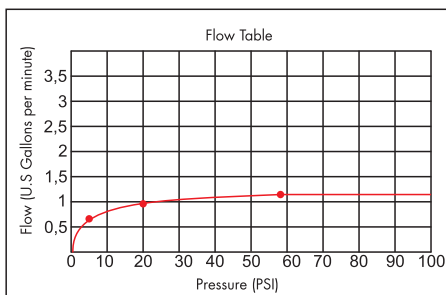

COLOR / FINISHES

COLOR / ACABADOS

FLOW RATE

CAUDAL

- Maximum flow rate 1,2 gpm (4,5 l/min).
Caudal máximo 1,2 gpm (4,5 l/min).

ITEM DETAILS

DETALLE DE PRODUCTO

COMPLIANCE