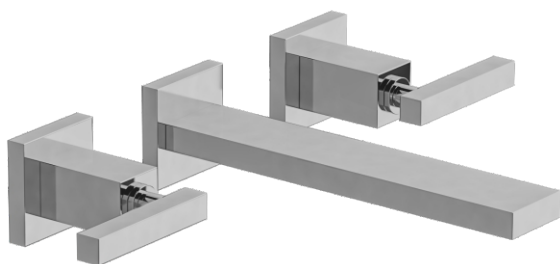

DOMINIC LEVER PLUS - FV203/85L.0

Wall-mounted lavatory faucet, trim only.

Conjunto decorativo de lavatorio de pared.

FRANZ
VIEGENER

FEATURES

CARACTERÍSTICAS

- All brass construction.
Producto realizado íntegramente en latón.
- Stationary spout with recessed aerator device.
Pico con aireador oculto.
- Quarter-turn to diverter.
Válvula derivadora de 1/4 de giro.

COLOR / FINISHES

COLOR / ACABADOS

FLOW RATE

CAUDAL

- Maximum flow rate 1,2 gpm (4,5 l/min).
Caudal máximo 1,2 gpm (4,5 l/min).

ITEM DETAILS

DETALLE DE PRODUCTO

COMPLIANCE