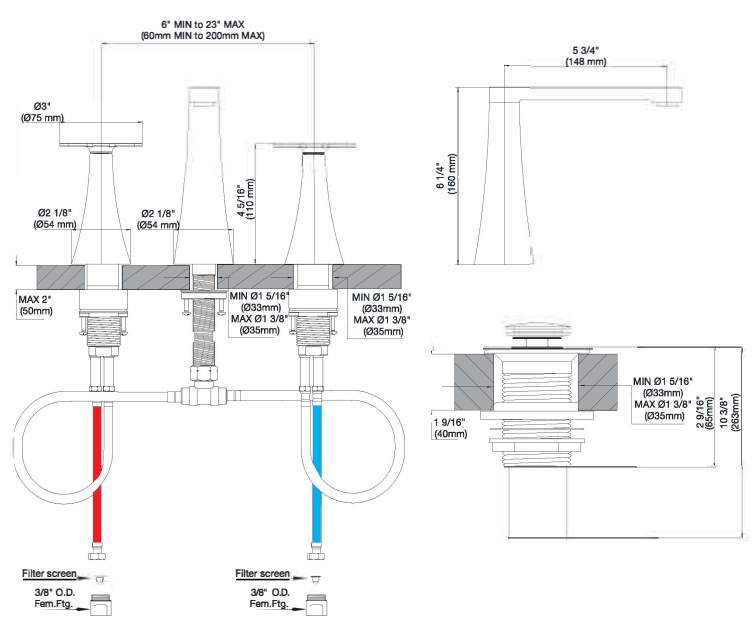

KONIC - FV207/K4

Widespread lavatory faucet with push-down pop-up drain assembly (no lift rod).

Juego de lavatorio con desagüe "soft touch".

FRANZ
VIEGENER

FEATURES

CARACTERÍSTICAS

- All brass construction.
Producto realizado íntegramente en latón.
- Brass valve bodies.
Cuerpos de válvulas fabricados en latón.
- Quarter-turn ceramic cartridges.
Cartuchos cerámicos de 1/4 de giro.
- Stationary spout with recessed swivel aerator device.
Pico con aireador oculto.
- Flexible SS connectors with sediment screens.
Flexibles con conectores SS y filtro de sedimento.

FLOW RATE

CAUDAL

- Maximum flow rate 1.2 gpm (4,5 l/min).
Caudal máximo 1.2 gpm (4,5 l/min).

COLOR / FINISHES

COLOR / ACABADOS

COMPLIANCE

CERTIFICACIONES

Certified by
IAPMO R&T