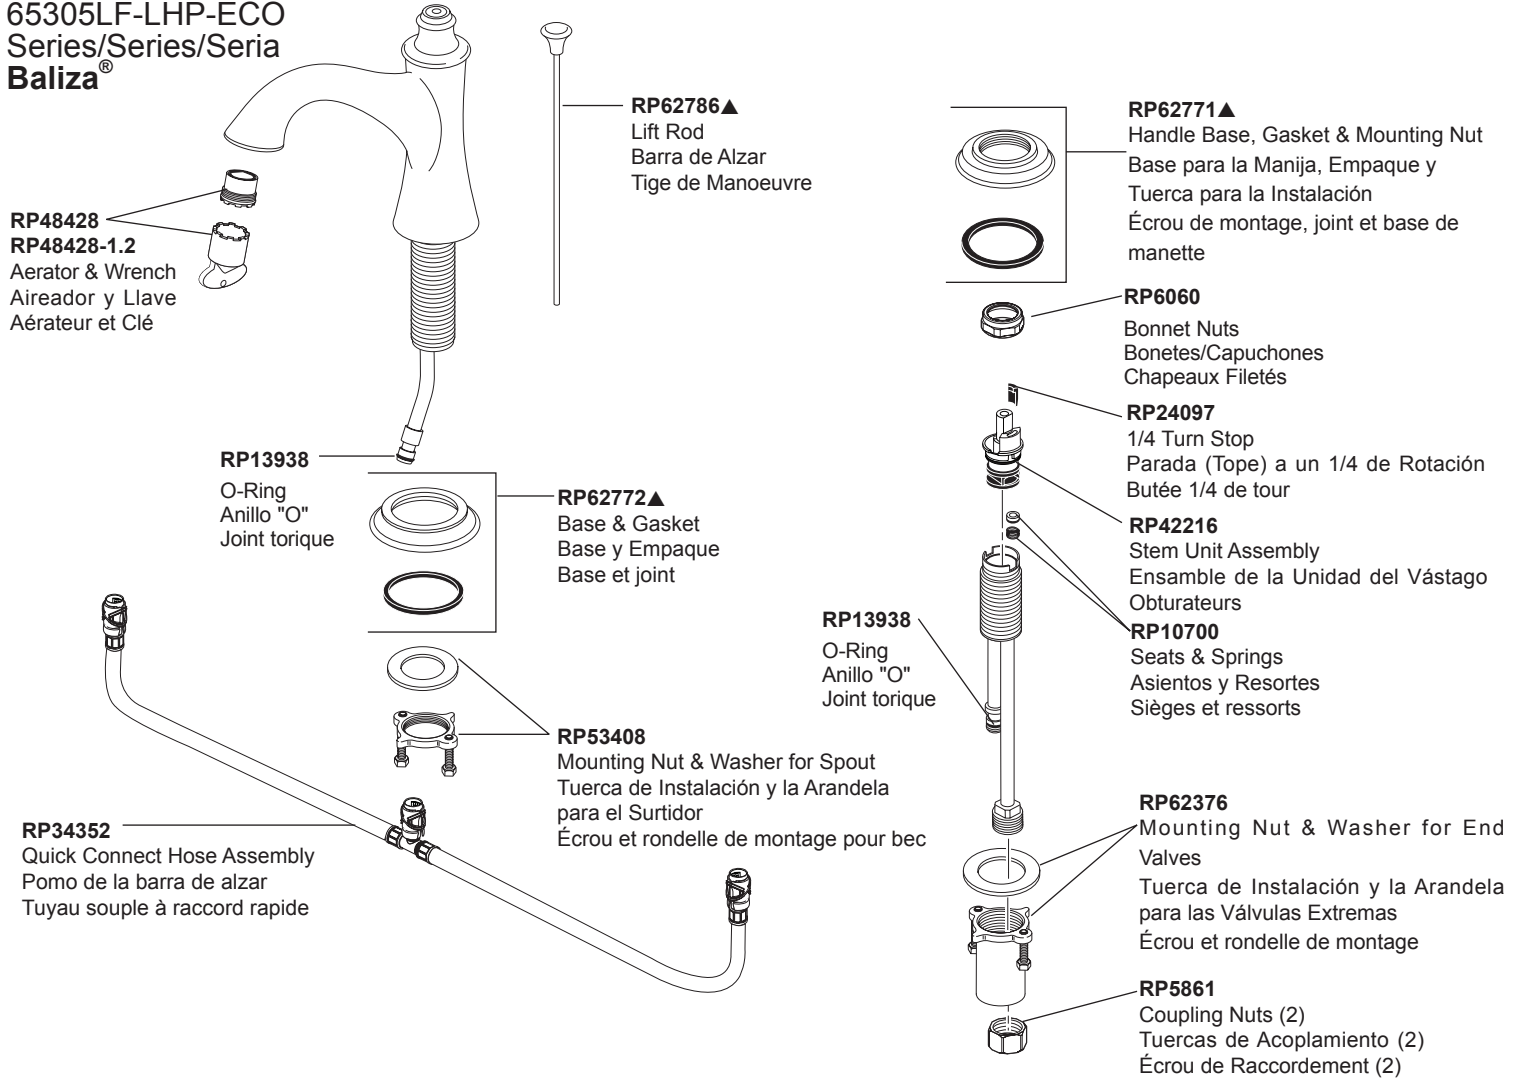

Model/Modelo/Modèle  
 65305LF-LHP  
 65305LF-LHP-ECO  
 Series/Series/Seria  
**Baliza®**

▲ Specify Finish/Especifíque el Acabado/Précisez le Fini