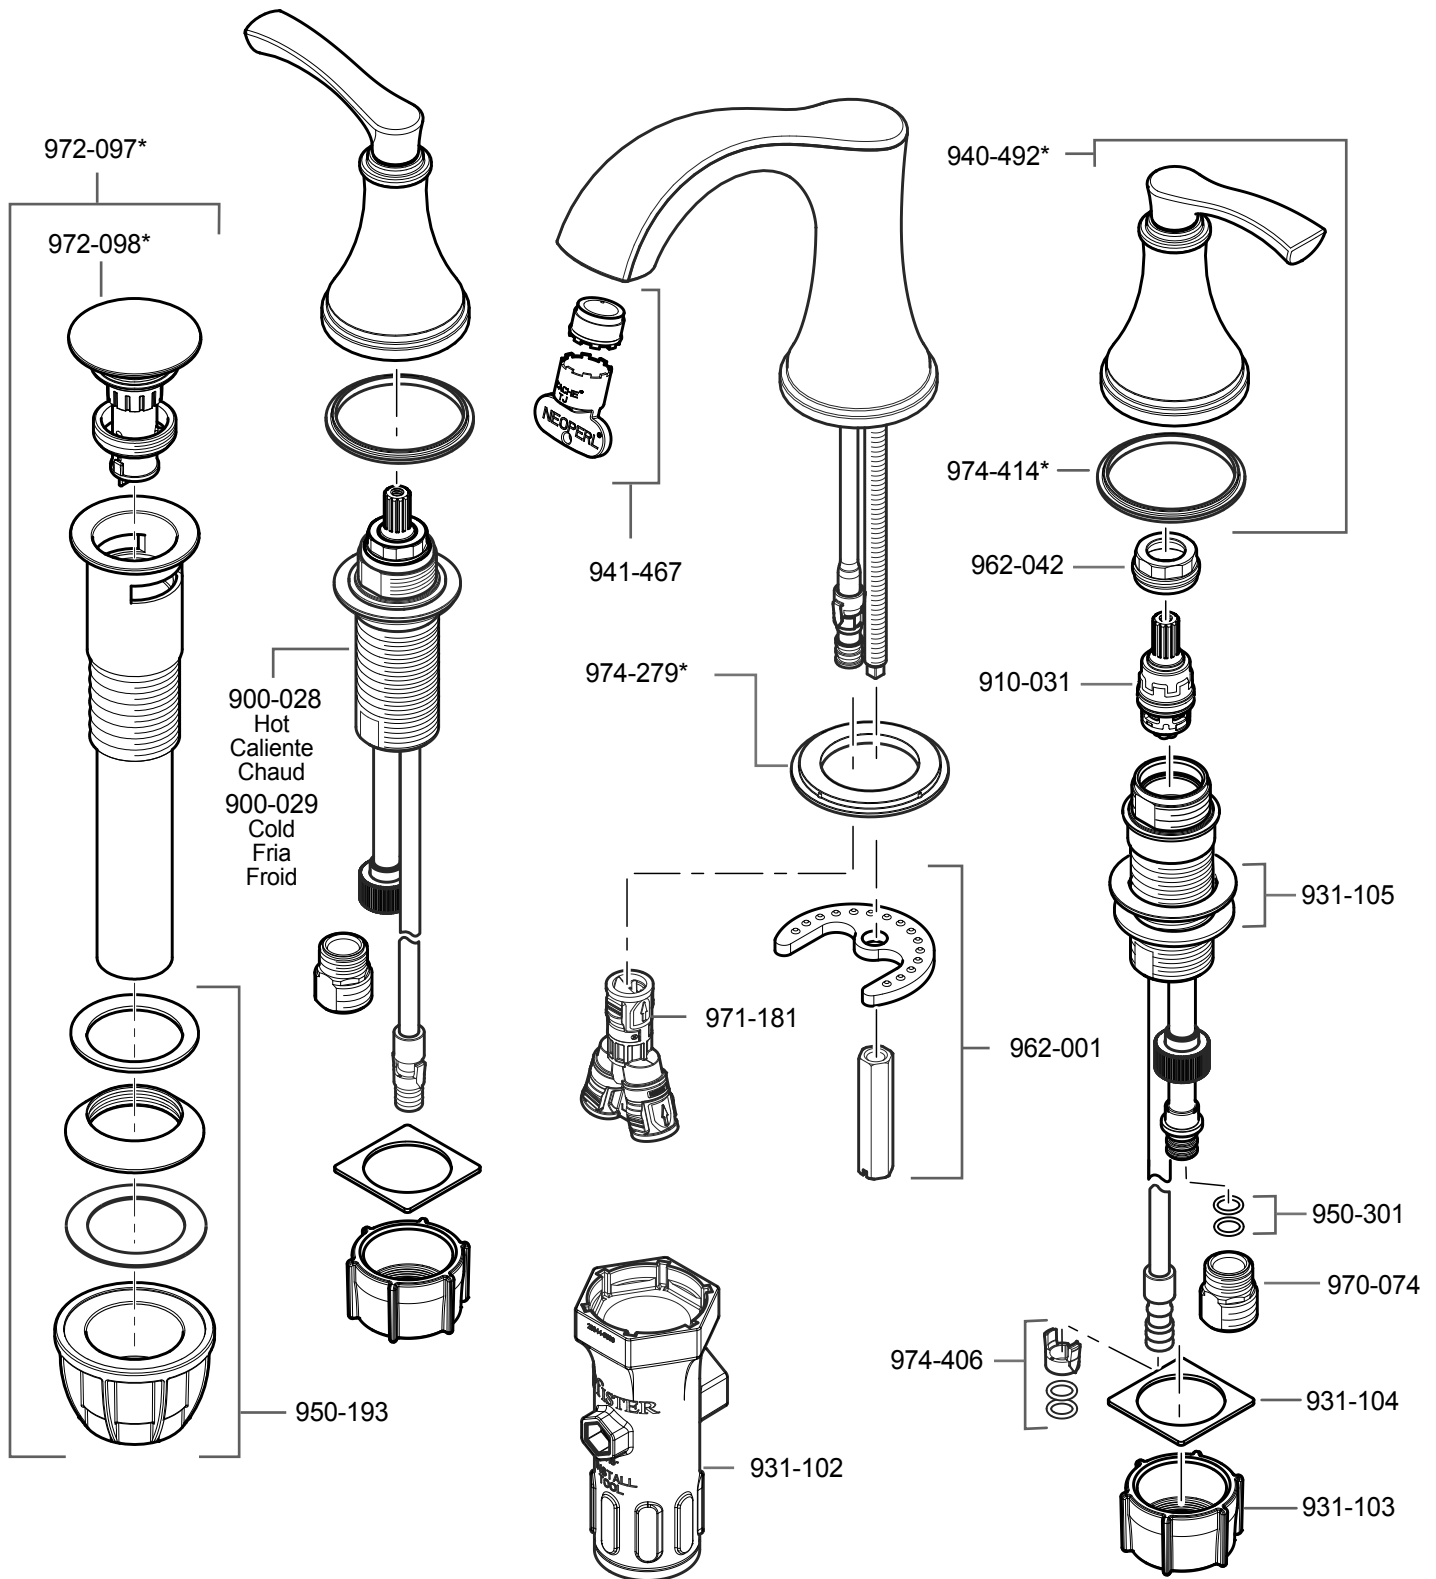

LF-049-AD • Parts Explosion • Esquema de piezas • Vue éclatée des pièces

	English	Español	Français
*	Replace * with Finish Letter	Sustitue * con la letra de acabado	Remplace * avec la lettre de finition
A	Polished Chrome	Cromo Pulido	Chrome Poli
GS	Brushed Nickel with Spot Defense	Níquel Cepillado con Spot Defense	Nickel Brossé avec Spot Defense
Y	Tuscan Bronze	Bronce Toscano	Bronze Le Toscan

If installation surface depth is thicker than 2", order Valve Extension Kit 900-072 / 900-073.

Si la profundidad superficie del fregadero es más gruesa que 51mm, por favor pida la pieza de repuesto 900-072 / 900-073.

Si la profondeur de la surface de montage est plus épaisse que 51mm, SVP commandez le kit d'extension 900-072 / 900-073.